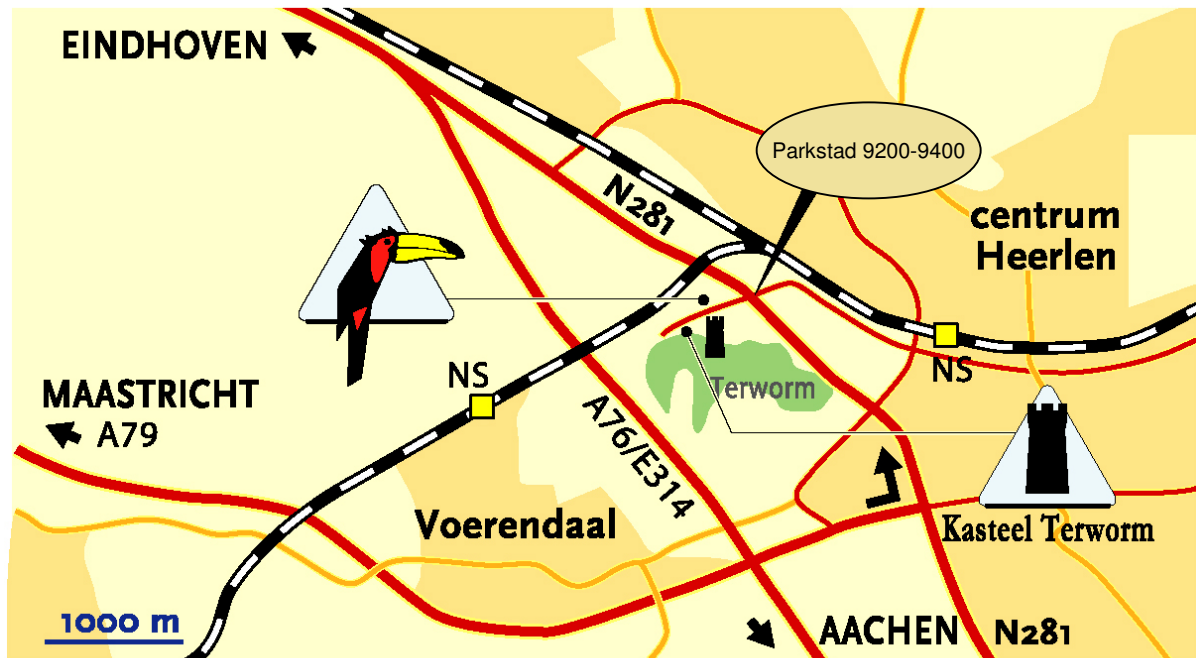

# Routebeschrijving

## Vanuit Eindhoven A2 en A76

- Richting Heerlen N281
- Afslag: Parkstad 9200 - 9400
- Einde afslag: Rechts
- Rechtdoor rijden

## Vanuit Maastricht A79

- Richting Heerlen A79
- Einde snelweg bij stoplicht:
- Links N281 richting Eindhoven
- Afslag: Parkstad 9200- 9400
- Einde afslag: Links
- Rechtdoor rijden

## Vanuit Aken A76

- Richting Heerlen N281
- Afslag:
- Parkstad 9200-9400
- Einde afslag: Links
- Rechtdoor rijden